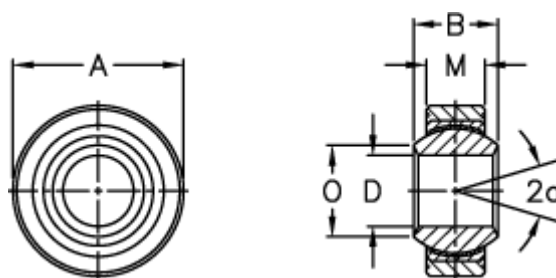

Varenummer: 03403035
Beskrivelse: Fluro Ledleje GLXSW 35

Mål

A	= 78	Tilladelige o/min = 110
a (grader)	= 19	Vægt = 850
B	= 43	
D	= 35	
Dynamisk belastning C (kN)	= 206	
M	= 30	
O	= 37.7	
Statisk belastning C0 (kN)	= 343	